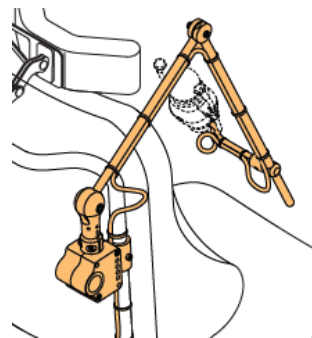

Toepasbaar op:

Puma 20
Puma 40
Luca
XP
Alex
Samm
Luca jr.
Luca XL

MICRO GUIDE/PILOT

MONTAGE: KINARM MECHANISCH (521555)

Wegzwenkbaar links of rechts (Publieksprijs: €4905 incl. Opleg: €3378): Omni (1) gemonteerd op wegzwenkbare stuurkashouder, Micro guide of Micro pilot joystick (2), mechnisch wegzwenkbare kinarm (3), 2 switches gemonteerd aan hoofdsteun (4).

1.

2.

3.

4.

Toepasbaar op:

Puma 20
Puma 40
Luca
XP
Alex
Samm
Luca jr.
Luca XL

MICRO GUIDE/PILOT

MONTAGE: KINARM ELEKTRISCH (521570)