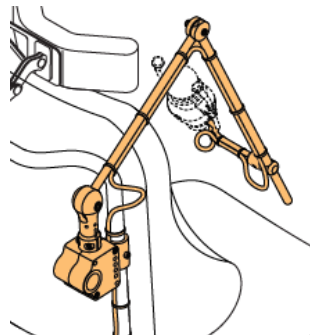

MOVIS ALLROUND JOYSTICK

MONTAGE: KINARM ELEKTRISCH (521570)

Wegzwenkbaar links of rechts (Publieksprijs: €3450 incl. Opleg: €1447): Omni (1) gemonteerd op wegzwenkbare stuurkasthouder, Movis allround joystick met 2 switches (2), elektrisch wegzwenkbare kinarm (3), 1 spec switch gemonteerd aan hoofdsteun (4)

1.

2.

3.

4.

Toepasbaar op:

Puma 20
Puma 40
Luca
XP
Alex
Samm
Luca jr.
Luca XL