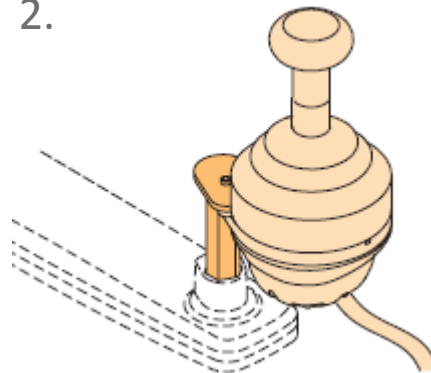

MOVIS ALLROUND JOYSTICK HD

MONTAGE: ARMSTEUN (521533)

Montage links of rechts (Publieksprijs: €2265 incl. Opleg: €1566): Omni (1) gemonteerd op wegzwenkbare stuurkashouder, Movis allround joystick HD (2), 2 spec switches (3).

1.

2.

3.

Toepasbaar op:

Puma 20
Puma 40
Luca
XP
Alex
Samm
Luca jr.
Luca XL