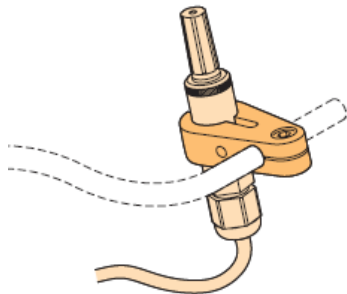

MICRO GUIDE/PILOT

MONTAGE: KINARM ELEKTRISCH (521570)

Wegzwenkbaar links of rechts (Publieksprijs: €5877 incl. Opleg: €3874): Omni (1) gemonteerd op wegzwenkbare stuurkasthouder, Micro guide of Micro pilot joystick (2), elektrisch wegzwenkbare kinarm (3), 3 switches gemonteerd aan hoofdsteun (4)

1.

2.

3.

4.

Toepasbaar op:

Puma 20

Puma 40

Luca

XP

Alex

Samm

Luca jr.

Luca XL