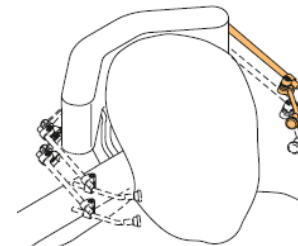

Wegzwenkbaar links of rechts (Publieksprijs: €5877 incl. Opleg: €3874): Omni (1) gemonteerd op wegzwenkbare stuurkasthouder, Micro guide of Micro pilot joystick (2), elektrisch wegzwenkbare kinarm (3), 3 switches gemonteerd aan hoofdsteun (4)

1.

2.

3.

4.

Toepasbaar op:

Puma 20

Puma 40

Luca

XP

Alex

Samm

Luca jr.

Luca XL

MICRO GUIDE/PILOT

MONTAGE: ARMSTEUN (521533)

Wegzwenkbaar links of rechts (Publieksprijs: €3997 incl. Opleg: €3298): Omni (1) gemonteerd op wegzwenkbare stuurkasthouder, Micro guide of Micro pilot joystick gemonteerd op wegzwenkbare stuurkasthouder (2), 2 switches gemonteerd aan hoofdsteun (3)