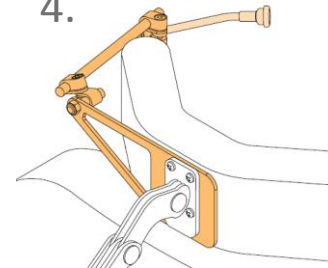

MOVIS ALLROUND JOYSTICK LIGHT

MONTAGE: KINARM ELEKTRISCH (521570)

Wegzwenkbaar links of rechts (Publieksprijs: €3972 incl. Opleg: €1969): Omni (1) gemonteerd op wegzwenkbare stuurkasthouder, Movis allround joystick light met 2 switches (2), elektrisch wegzwenkbare kinarm (3), 1 spec switch gemonteerd aan hoofdsteun (4)

1.

2.

3.

4.

Toepasbaar op:

Puma 20
Puma 40
Luca
XP
Alex
Samm
Luca jr.
Luca XL