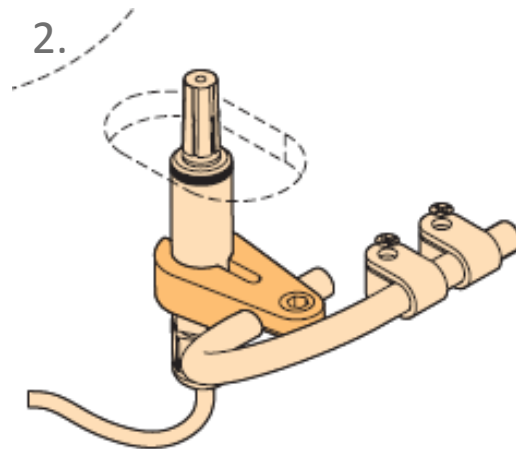

MICRO GUIDE/PILOT

MONTAGE: WERKBLAD (521533)

Vaste montage (Publieksprijs: €4250 incl. Opleg: €3551): Omni gemonteerd op wegzwenkbare stuurkasthouder (1), Micro guide of Micro pilot joystick vast in werkblad (2), 2 spec switches (3).