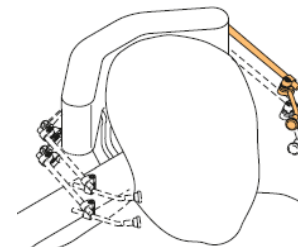

Toepasbaar op:

Puma 20
Puma 40
Luca
XP
Alex
Samm
Luca jr.
Luca XL

MICRO GUIDE/PILOT

MONTAGE: KINARM MECHANISCH (521555)

Wegzwenkbaar links of rechts (Publieksprijs: €4905 incl. Opleg: €3378): Omni (1) gemonteerd op wegzwenkbare stuurkashouder, Micro guide of Micro pilot joystick (2), mechnisch wegzwenkbare kinarm (3), 2 switches gemonteerd aan hoofdsteun (4).

1.

2.

3.

4.

Toepasbaar op:

Puma 20
Puma 40
Luca
XP
Alex
Samm
Luca jr.
Luca XL

MICRO GUIDE/PILOT

MONTAGE: KINARM ELEKTRISCH (521570)

Wegzwenkbaar links of rechts (Publieksprijs: €5877 incl. Opleg: €3874): Omni (1) gemonteerd op wegzwenkbare stuurkasthouder, Micro guide of Micro pilot joystick (2), elektrisch wegzwenkbare kinarm (3), 3 switches gemonteerd aan hoofdsteun (4)