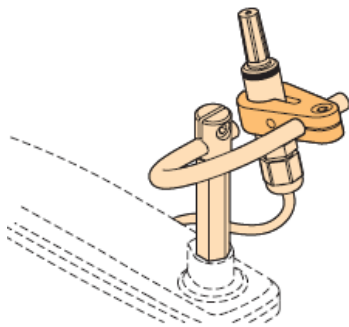

MICRO GUIDE/PILOT

MONTAGE: ARMSTEUN (521533)

Wegzwenkbaar links of rechts (Publieksprijs: €3997 incl. Opleg: €3298): Omni (1) gemonteerd op wegzwenkbare stuurkasthouder, Micro guide of Micro pilot joystick gemonteerd op wegzwenkbare stuurkasthouder (2), 2 switches gemonteerd aan hoofdsteun (3)

1.

2.

3.

Toepasbaar op:

Puma 20
Puma 40
Luca
XP
Alex
Samm
Luca jr.
Luca XL