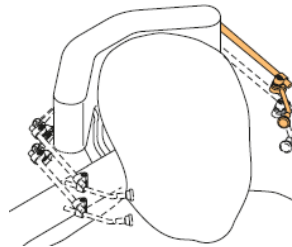

Toepasbaar op:

Puma 20
Puma 40
Luca
XP
Alex
Samm
Luca jr.
Luca XL