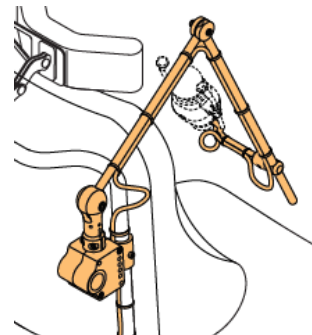

MOVIS ALLROUND JOYSTICK LIGHT SUNRISE MEDICAL.

MONTAGE: KINARM MECHANISCH (521555)

Wegzwenkbaar links of rechts (Publieksprijs: €2882 incl. Opleg: €1295): Omni (1) gemonteerd op wegzwenkbare stuurkashouder, Movis allround joystick light met 2 switches (2), mechnisch wegzwenkbare kinarm (3)

1.

2.

3.

Toepasbaar op:

Puma 20
Puma 40
Luca
XP
Alex
Samm
Luca jr.
Luca XL