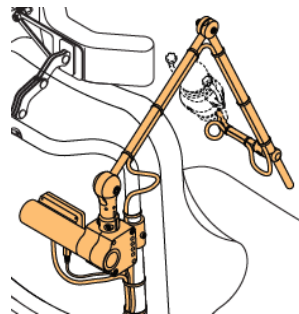

MICRO GUIDE/PILOT

MONTAGE: KINARM ELEKTRISCH (521570)

Wegzwenkbaar links of rechts (Publieksprijs: €5877 incl. Opleg: €3874): Omni (1) gemonteerd op wegzwenkbare stuurkasthouder, Micro guide of Micro pilot joystick (2), elektrisch wegzwenkbare kinarm (3), 3 switches gemonteerd aan hoofdsteun (4)

1.

2.

3.

4.

Toepasbaar op:

Puma 20

Puma 40

Luca

XP

Alex

Samm

Luca jr.

Luca XL