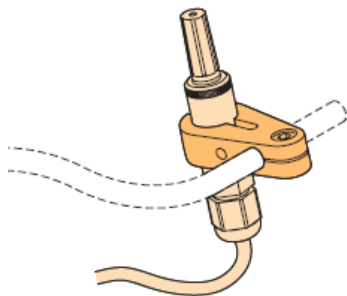

Toepasbaar op:

Puma 20
Puma 40
Luca
XP
Alex
Samm
Luca jr.
Luca XL

MICRO GUIDE/PILOT

MONTAGE: KINARM MECHANISCH (521555)

Wegzwenkbaar links of rechts (Publieksprijs: €4905 incl. Opleg: €3378): Omni (1) gemonteerd op wegzwenkbare stuurkashouder, Micro guide of Micro pilot joystick (2), mechnisch wegzwenkbare kinarm (3), 2 switches gemonteerd aan hoofdsteun (4).

1.

2.

3.

4.

Toepasbaar op:

Puma 20
Puma 40
Luca
XP
Alex
Samm
Luca jr.
Luca XL

MICRO GUIDE/PILOT

MONTAGE: KINARM ELEKTRISCH (521570)