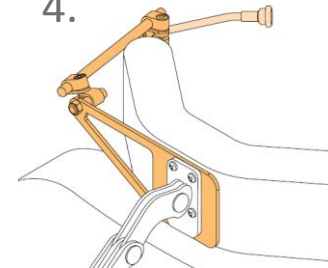

1.

2.

3.

4.

Toepasbaar op:

Puma 20
Puma 40
Luca
XP
Alex
Samm
Luca jr.
Luca XL

MOVIS ALLROUND JOYSTICK

MONTAGE: KINARM ELEKTRISCH (521570)