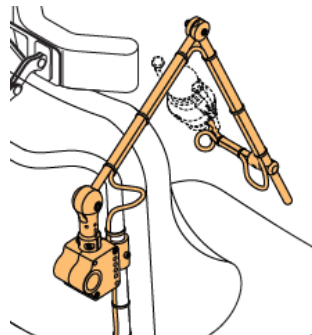

MOVIS ALLROUND JOYSTICK LIGHT

MONTAGE: KINARM ELEKTRISCH (521570)

Wegzwenkbaar links of rechts (Publieksprijs: €3972 incl. Opleg: €1969): Omni (1) gemonteerd op wegzwenkbare stuurkasthouder, Movis allround joystick light met 2 switches (2), elektrisch wegzwenkbare kinarm (3), 1 spec switch gemonteerd aan hoofdsteun (4)

1.

2.

3.

4.

Toepasbaar op:

Puma 20
Puma 40
Luca
XP
Alex
Samm
Luca jr.
Luca XL