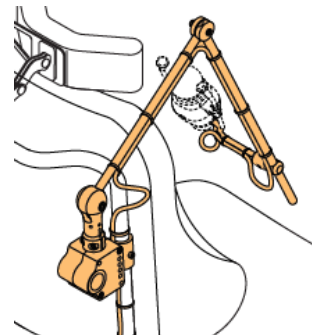

Alex

Samm

Luca jr.

Luca XL

MOVIS ALLROUND JOYSTICK

MONTAGE: KINARM MECHANISCH (521555)

Wegzwenkbaar links of rechts (Publieksprijs: €2380, Opleg: €853): Omni (1)
gemonteerd op wegzwenkbare stuurkasthouder, Movis allround joystick met 2
switches (2), mechnisch wegzwenkbare kinarm (3)

1.

2.

3.

Toepasbaar op:

Puma 20
Puma 40
Luca
XP
Alex
Samm
Luca jr.
Luca XL

MOVIS ALLROUND JOYSTICK

MONTAGE: KINARM ELEKTRISCH (521570)

Wegzwenkbaar links of rechts (Publieksprijs: €3450 incl. Opleg: €1447): Omni (1) gemonteerd op wegzwenkbare stuurkasthouder, Movis allround joystick met 2 switches (2), elektrisch wegzwenkbare kinarm (3), 1 spec switch gemonteerd aan hoofdsteun (4)