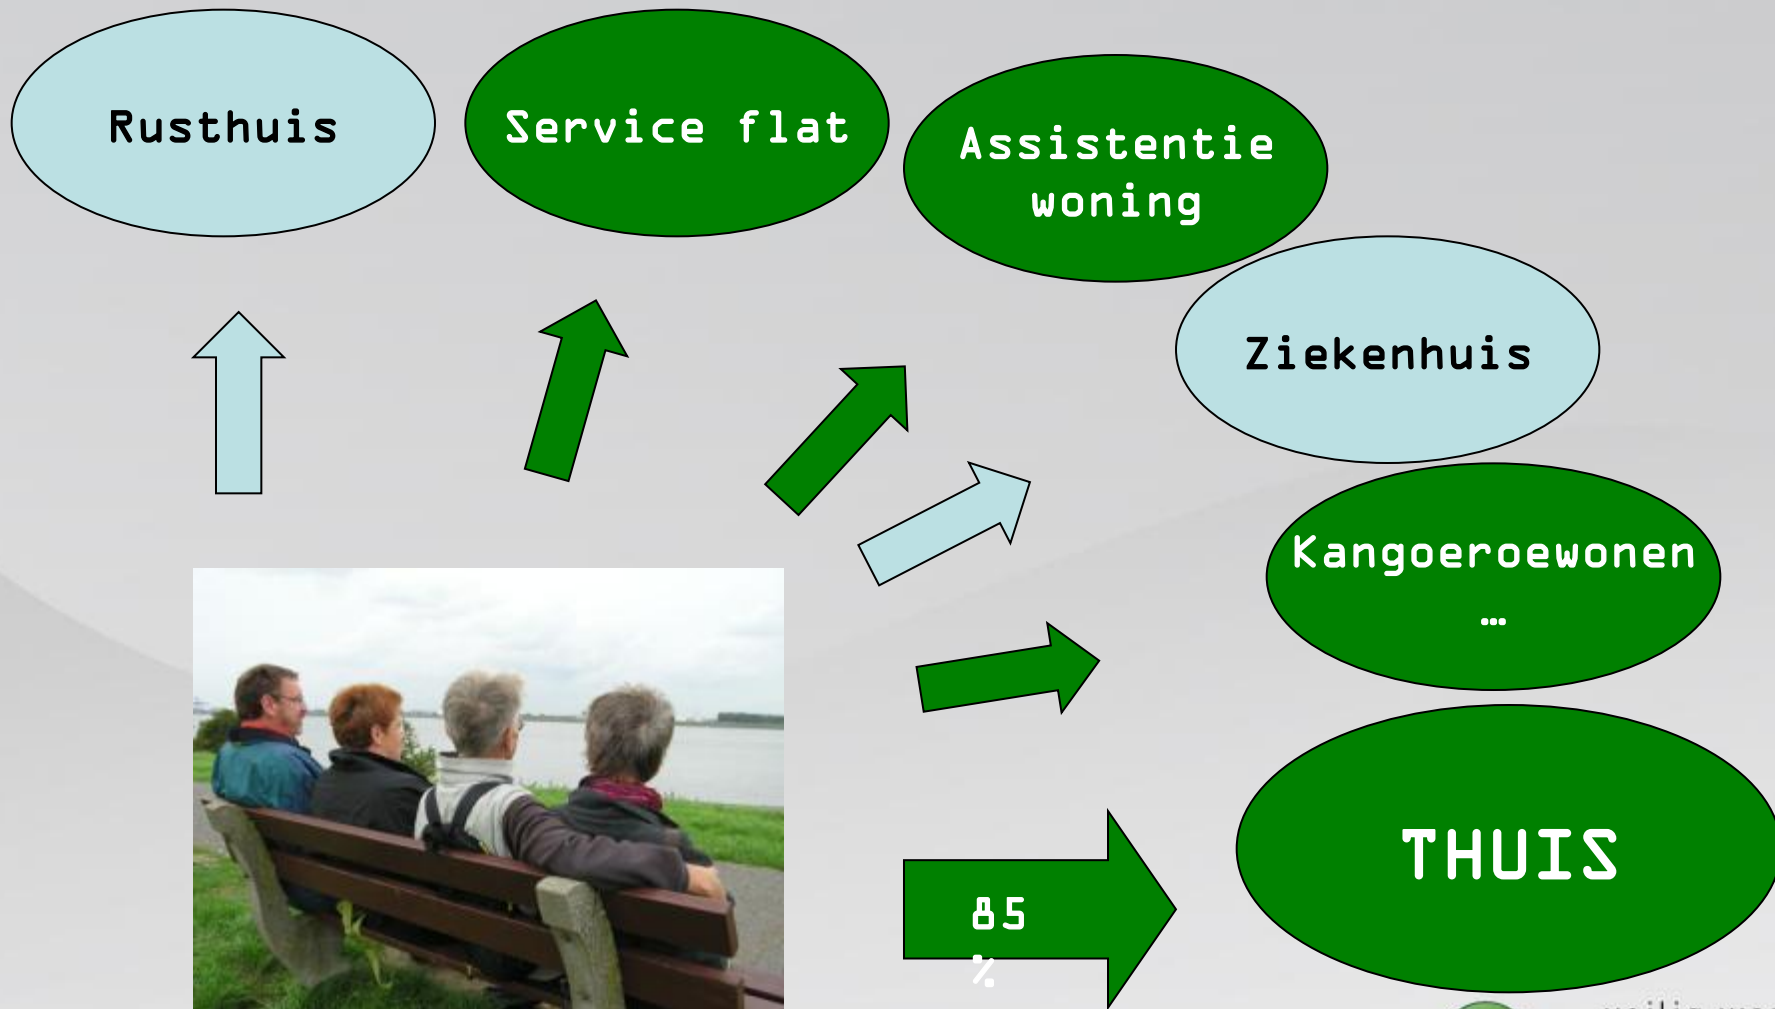

« 50-plussers en andersvaliden zo lang mogelijk in hun vertrouwde thuis veilig wonen »

Veilig wonen
Sensec

260260

SENSEC Veiligheids-tempel

lig wonen

Wat doen wij...

- Producten en diensten: «veilig & eenvoudig»
 - Technische hulpmiddelen
 - Personen Alarm Systemen
 - Inbraak Alarm Systemen
 - Video Parlofoons
 - Senioren GSMs en Telefoons
 - Lichte zorg domotica
 - Automatische verlichting, deuren, sloten...
 - Mechanische hulpmiddelen = Woning Aanpassingen
 - Toilet & Badkamer Comfort
 - Trapliften & Drempelovergangen

Waar doen wij dit...

veilig wonen
Sensec

Agenda:

- Inleiding
- **SENSEC Easy Home Control**
- Deursturingen: 3x anders
- Uw vragen

SENSEC Easy Home Control

= Omgevingsbediening op basis van Ipod Touch of Ipad.

- Eénvoudig in gebruik
- Touchscreen
- Flexibel inzetbaar
- Prijsbewust

SENSEC Easy Home Control

Toepassingen:

- **Verlichting**
- **Stopcontacten**
- **Rolluiken**
- **A/V toestellen: TV, radio,...**
- **Z-Wave toestellen**