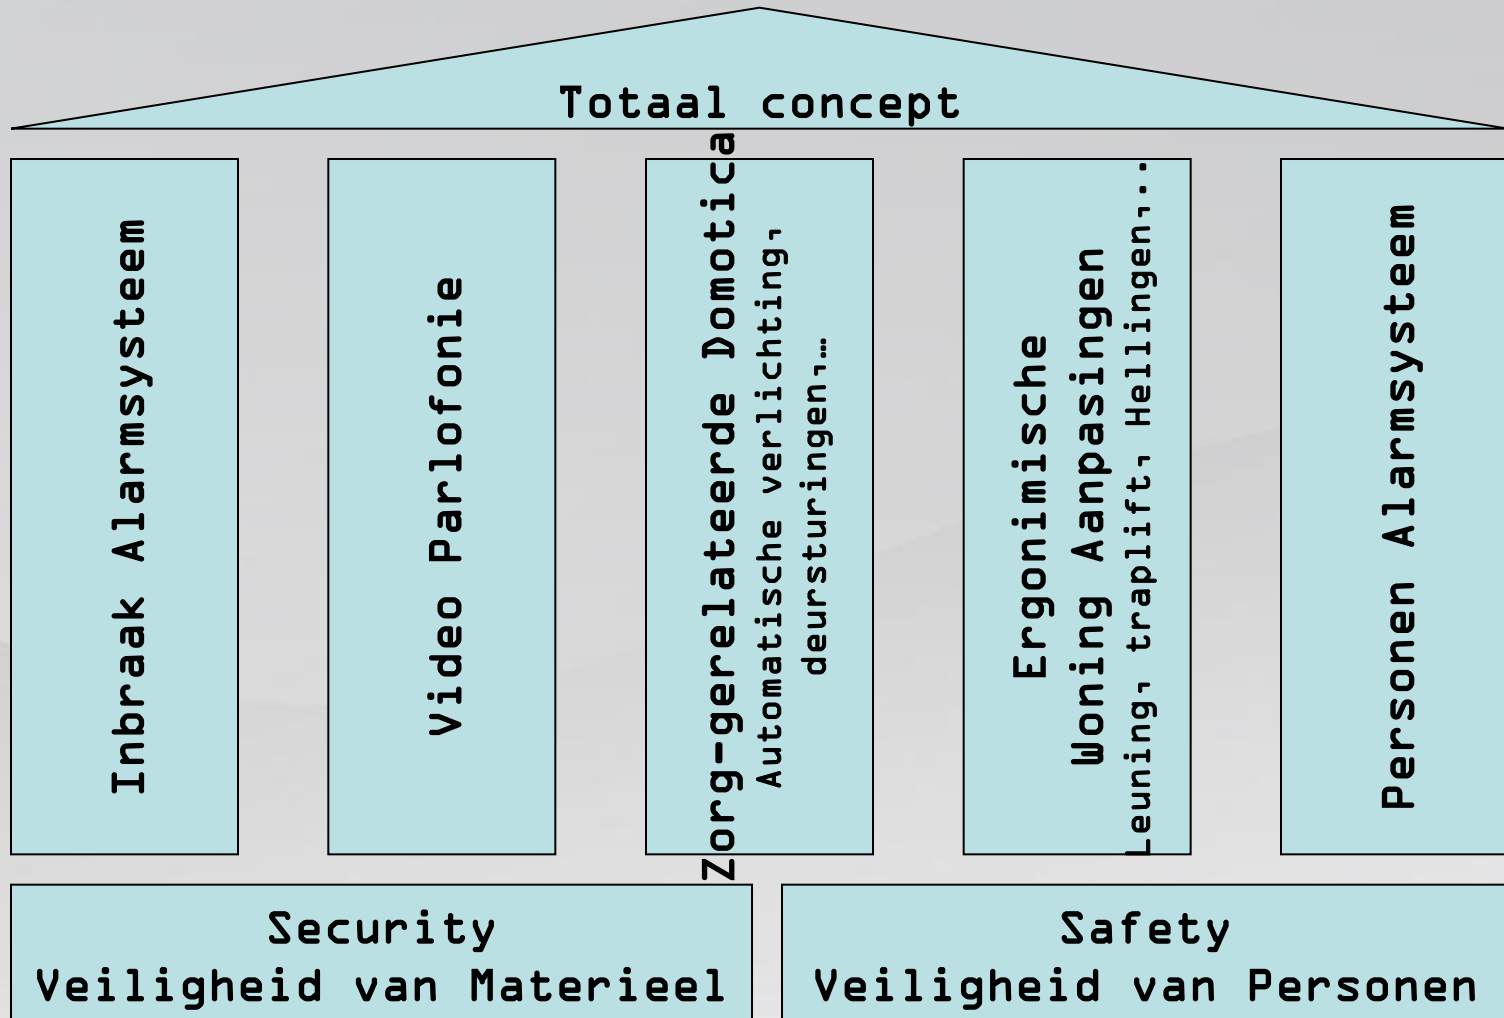

« 50-plussers en andersvaliden zo lang mogelijk in hun vertrouwde thuis veilig wonen »

Veilig wonen
Sensec

260260

SENSEC Veiligheids-tempel

lig wonen

Wat doen wij...

- Producten en diensten: «veilig & eenvoudig»
 - Technische hulpmiddelen
 - Personen Alarm Systemen
 - Inbraak Alarm Systemen
 - Video Parlofoons
 - Senioren GSMs en Telefoons
 - Lichte zorg domotica
 - Automatische verlichting, deuren, sloten...
 - Mechanische hulpmiddelen = Woning Aanpassingen
 - Toilet & Badkamer Comfort
 - Trapliften & Drempelovergangen

Waar doen wij dit...

veilig wonen
Sensec

Agenda:

- Inleiding
- **SENSEC Easy Home Control**
- Deursturingen: 3x anders
- Uw vragen

SENSEC Easy Home Control

= Omgevingsbediening op basis van Ipod Touch of Ipad.