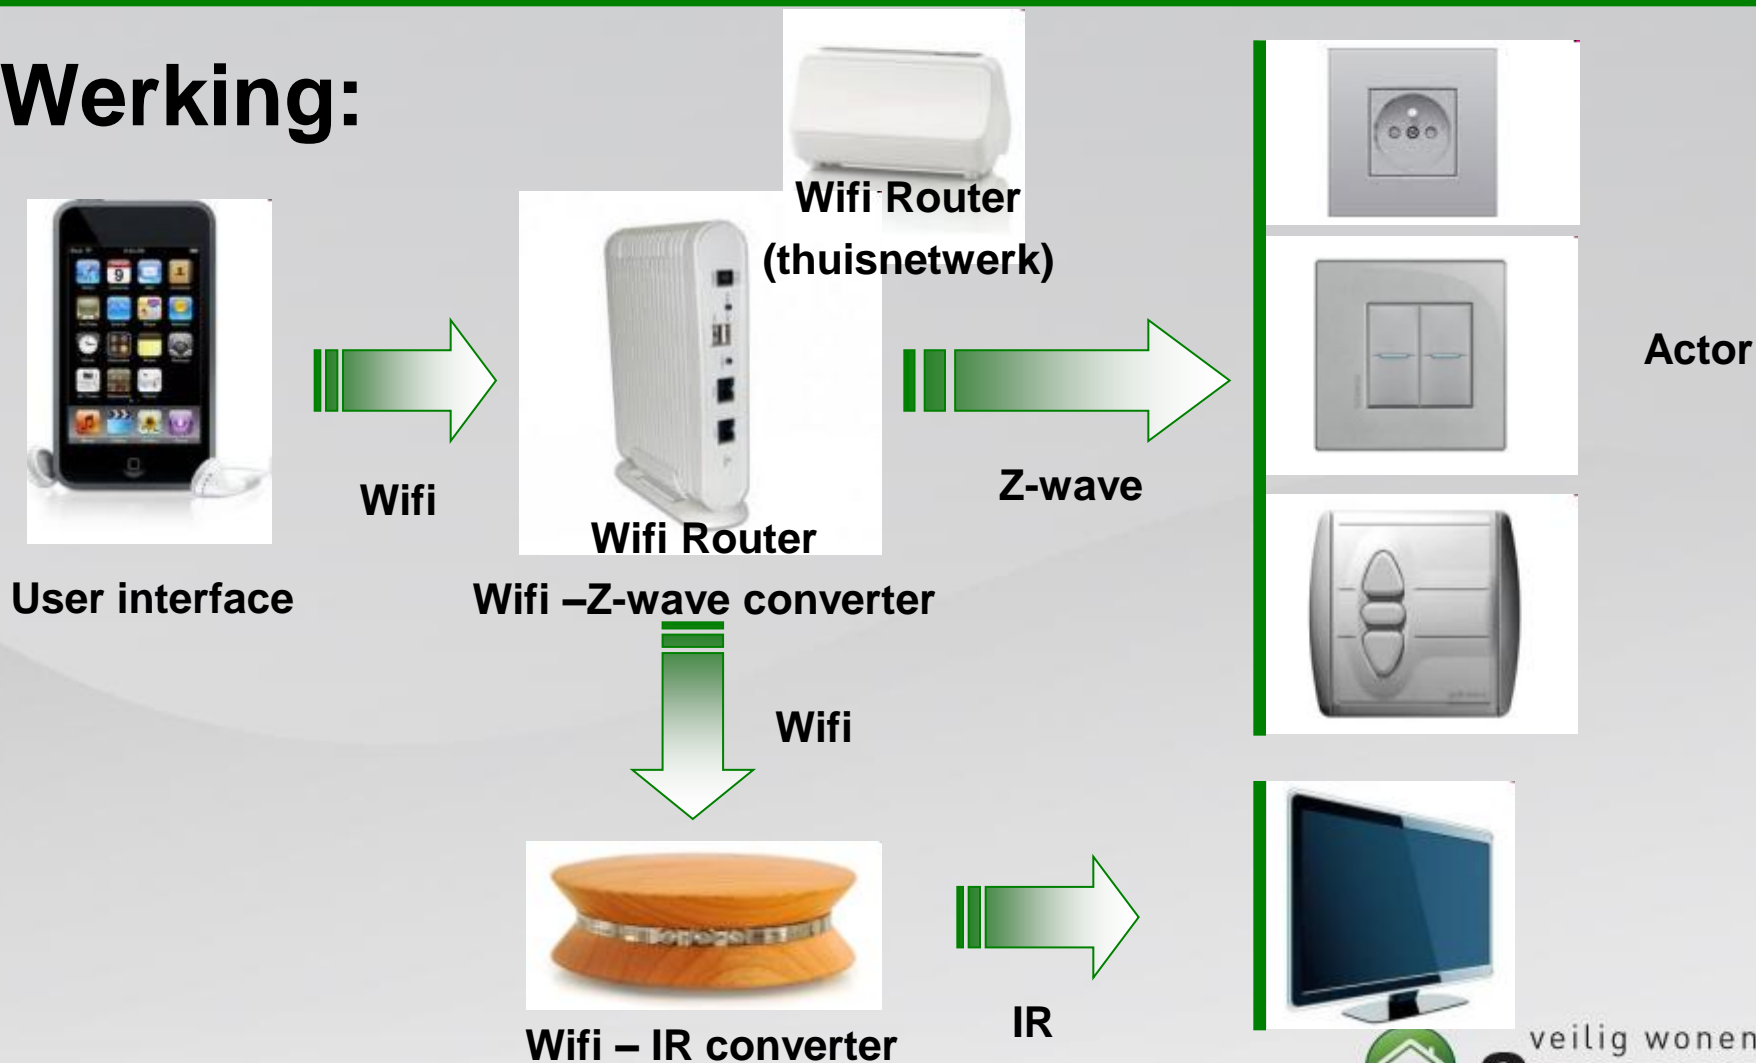

Waar doen wij dit...

veilig wonen
Sensec

Agenda:

- Inleiding
- **SENSEC Easy Home Control**
- Deursturingen: 3x anders
- Uw vragen

SENSEC Easy Home Control

= Omgevingsbediening op basis van Ipod Touch of Ipad.

- Eénvoudig in gebruik
- Touchscreen
- Flexibel inzetbaar
- Prijsbewust

SENSEC Easy Home Control

Toepassingen:

- **Verlichting**
- **Stopcontacten**
- **Rolluiken**
- **A/V toestellen: TV, radio,...**
- **Z-Wave toestellen**

SENSEC Easy Home Control

Werking:

SENSEC Easy Home Control

Doelpubliek:

Senioren / Andersvaliden

- **Beperkte of ontbrekende functie onderste ledematen**
- **Beperkte handmotoriek**

SENSEC Easy Home Control

DEMO

veilig wonen
Sensec

Agenda:

- Inleiding
- SENSEC Easy Home Control
- **Deursturingen: 3x anders**
- Uw vragen

SENSEC deursturings

3x anders:

- Scharnieren
- Dagschoot
- Nachtschoot

SENSEC deursturingen