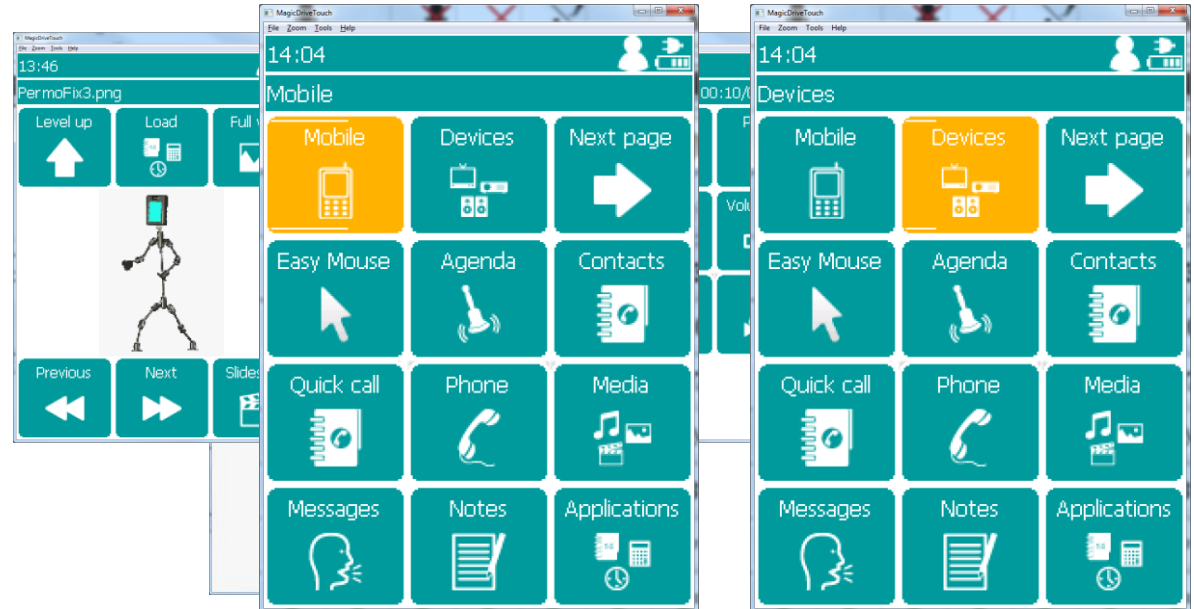

Input Device

Opbouw / Plaatsing

- Proportioneel:
 - Compact Joystick
 - Compact Joystick Light
 - Mini Joystick
- Analooq
 - Schakelaars
 - Head Array

Input Device

Opbouw / Plaatsing

Interface

MAGIC DRIVE TOUCH

OMNI

permobil

Magic Drive Touch

- “Alles-in-1” apparaat
- GSM-functionaliteit (MDT400 – MDT420)
- Omgevingbediening: IR en Z-wave

InfraRood

+

Radiogolven

permobil

Magic Drive Touch

- “Alles-in-1” apparaat
- GSM-functionaliteit (MDT400 – MDT420)
- Omgevingbediening: IR en Z-wave
- Multimedia, Agenda, Calculator, Recorder
- Voice Feedback

Magic Drive Touch

- “Alles-in-1” apparaat
- GSM-functionaliteit (MDT400 – MDT420)
- Omgevingbediening: IR en Z-wave
- Multimedia, Agenda, Calculator, Recorder
- Voice Feedback
- Basis communicatietoestel
- Persoonlijke menustructuur

Magic Drive Touch

- “Alles-in-1” apparaat
- GSM-functionaliteit (MDT400 – MDT420)
- Omgevingbediening: IR en Z-wave
- Multimedia, Agenda, Calculator, Recorder
- Voice Feedback
- Basis communicatietoestel
- Persoonlijke menustructuur