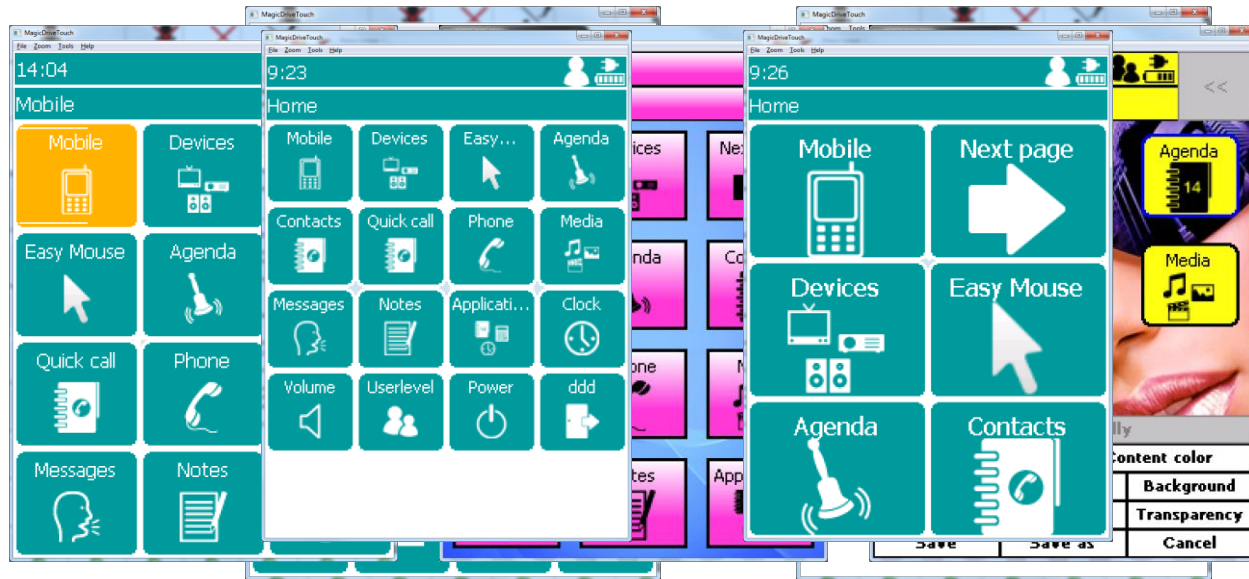

Magic Drive Touch

- “Alles-in-1” apparaat
- GSM-functionaliteit (MDT400 – MDT420)
- Omgevingbediening: IR en Z-wave
- Multimedia, Agenda, Calculator, Recorder
- Voice Feedback

Magic Drive Touch

- “Alles-in-1” apparaat
- GSM-functionaliteit (MDT400 – MDT420)
- Omgevingbediening: IR en Z-wave
- Multimedia, Agenda, Calculator, Recorder
- Voice Feedback
- Basis communicatietoestel
- Persoonlijke menustructuur

Magic Drive Touch

- “Alles-in-1” apparaat
- GSM-functionaliteit (MDT400 – MDT420)
- Omgevingbediening: IR en Z-wave
- Multimedia, Agenda, Calculator, Recorder
- Voice Feedback
- Basis communicatietoestel
- Persoonlijke menustructuur