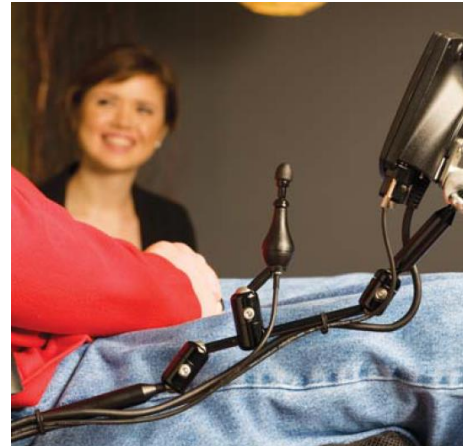

Input Device

Opbouw / Plaatsing

- Proportioneel:
  - Compact Joystick
  - Compact Joystick Light
  - Mini Joystick
- Analooq
  - Schakelaars
  - Head Array